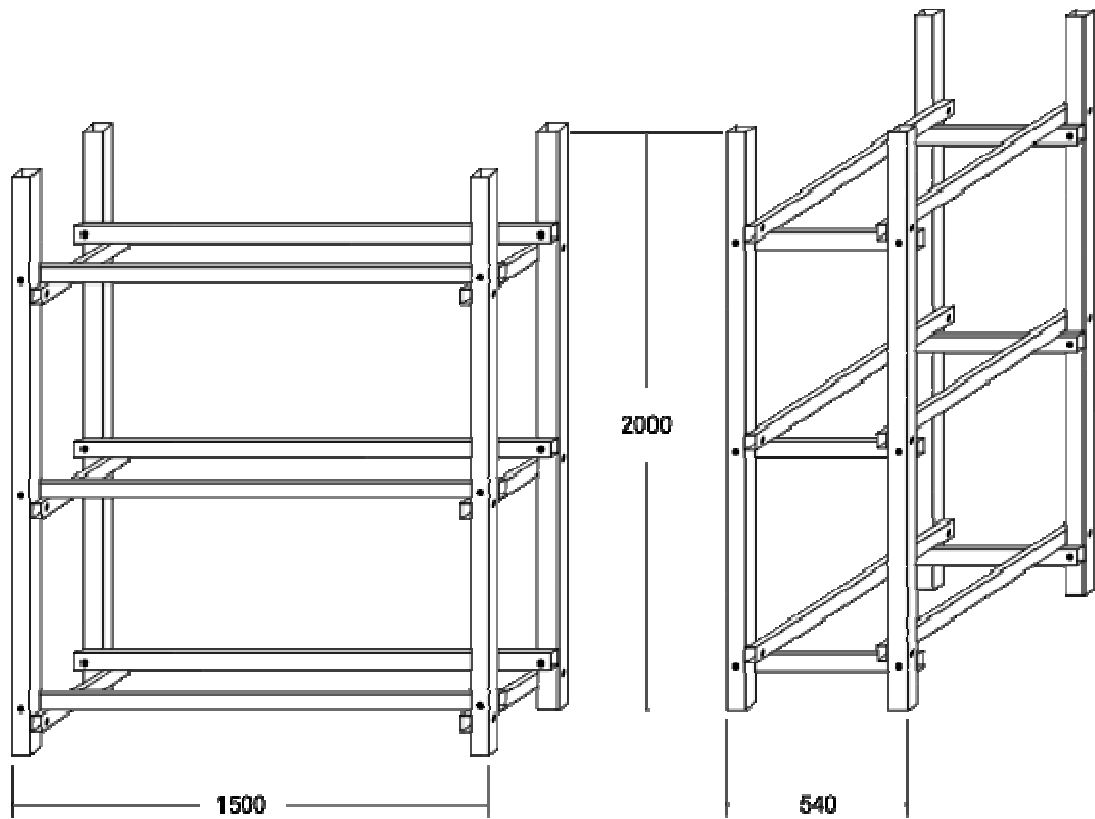

## Regał na opony

### Opis produktu

- regał stanowi solidną konstrukcję stalową malowaną farbą proszkową w kolorze czarnym;
- kalkulator wyświetla łączną cenę netto produktu wraz z dostawą loco odbiorcy;

### Wymiary regału

2000x1500x540 mm