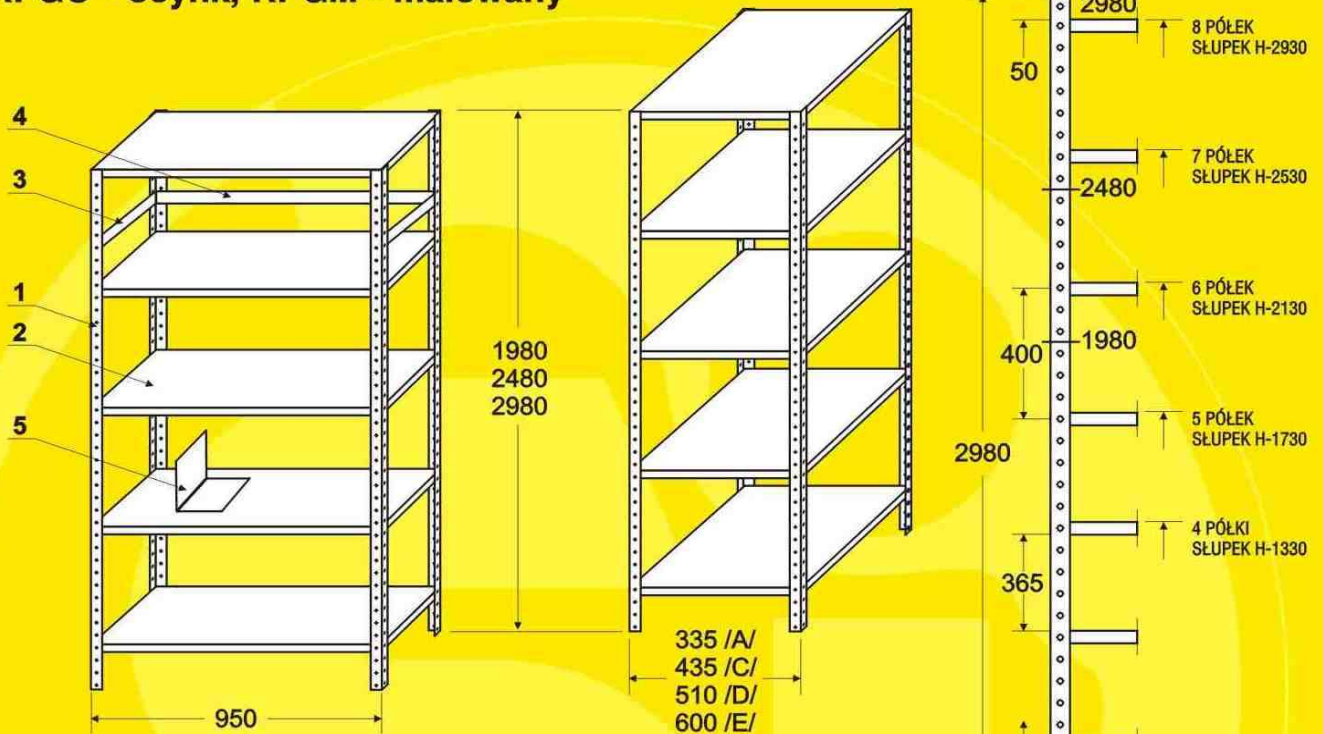

## REGAŁ UNIWERSALNY RPG

RPGO - ocynk, RPGM - malowany

- 1. Słupek RPG
- 2. Półka RPG
- Elementy dodatkowe:**
- 3. Ogranicznik boczny
- 4. Ogranicznik tylny
- 5. Przegroda wsporcza do segregatora

Na życzenie klienta istnieje możliwość wykonania regałów w innych wymiarach.

Typ	A	C	D	E
Wymiar półki	325x940 mm	425x940 mm	500x940 mm	590x940 mm
Wymiar regału	335x950 mm	435x950 mm	510x950 mm	600x950 mm
Wysokość regału	1980 / 2480 / 2980 mm			
Obciążenie regału	standardowy lub wzmacniony			
	500 kg lub 750 kg			
Max. obciążenie półki	100 kg lub 150 kg			
Raster	50 mm lub 30 mm			