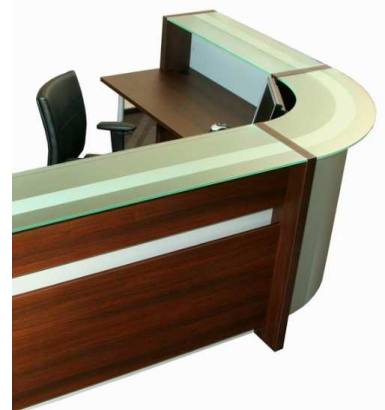

AMECO Sp. J.

01-100 Warszawa, ul. Stroma 24

tel. (022) 423 39 77, 497 54 14, tel./fax (022) 631 03 73

e-mail: ameco@ameco.pl

Lada STATUS

Status, to klasyczny i funkcjonalny system w układzie prostym lub łukowym. Zróżnicowane wymiary brył pozwalają zaaranżować pomieszczenia niezależnie od ich kubatury. Lada posiada standardowe podświetlenie, które delikatnie podkreśla kształt mebla. Górny blat występuje w dwóch opcjach- szyby lub płyty melaminowanej.