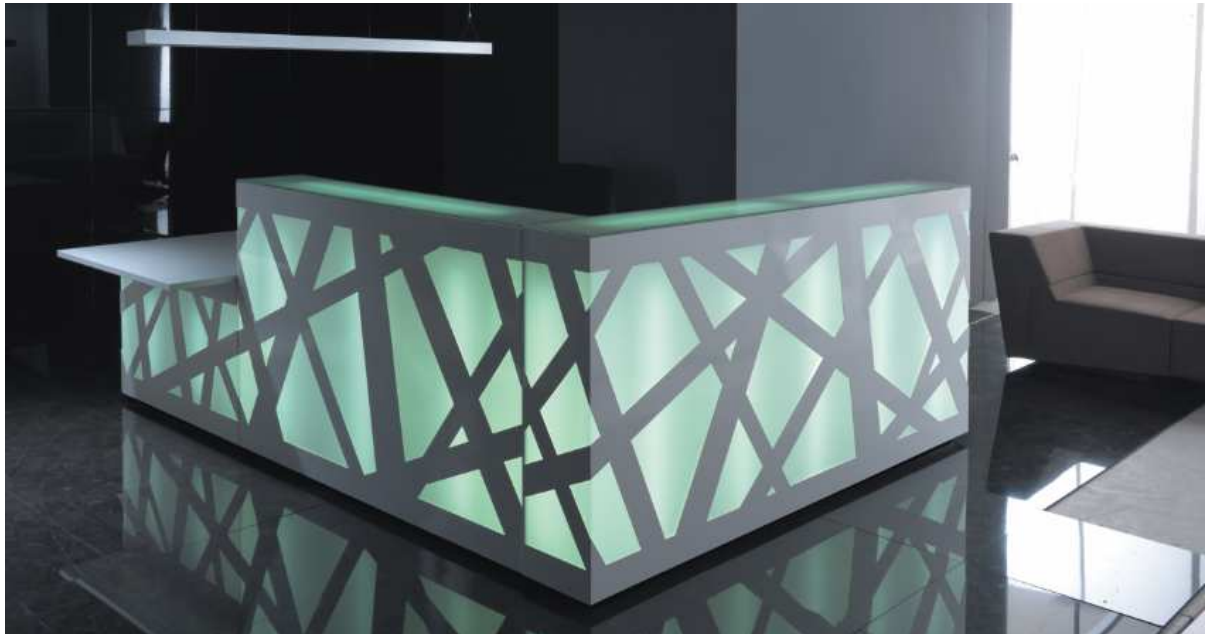

e-mail: ameco@ameco.pl

Lada ZIG-ZAG

Lada recepcyjna ZIG-ZAG jest połączeniem minimalistycznego stylu z nowoczesną technologią. Połączenie wykonanego z pleksi, podświetlanego LED`ami frontu definiuje prestiż i progresję firmy. Mnogość możliwości aranżacji lada ZIG-ZAG dodaje każdej recepcji unikalny, innowacyjny wygląd.