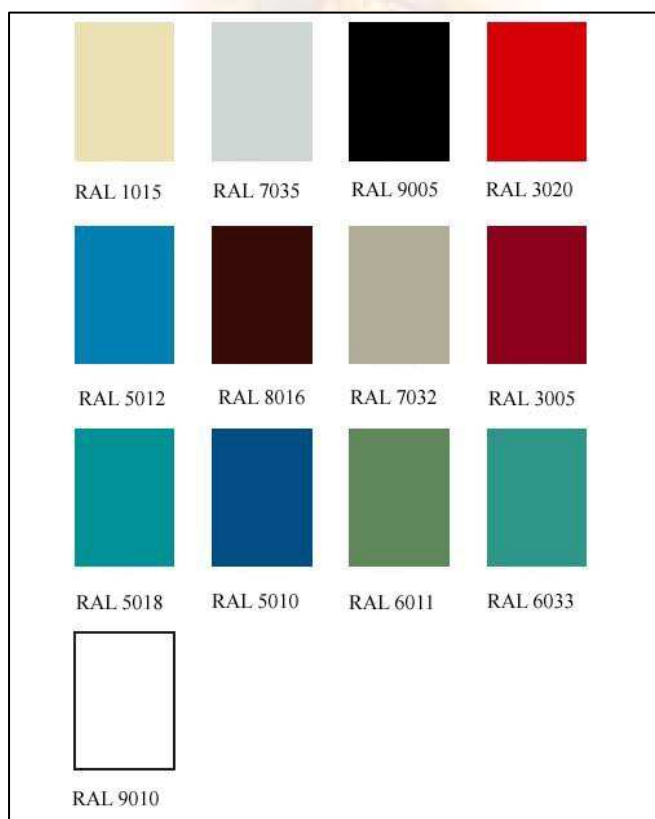

BIURO PROJEKTOWO-HANDLOWE

ul. Stroma 24 01-100 Warszawa,
tel. 022 632 25 60, 374 71 51, tel./fax 022 631 03 73
e-mail: skrzynki@ameco.pl www.ameco.pl

SKRZYNKI POCZTOWE

AMECO

SKRZYNKI POCZTOWE

Duży wybór kolorów w podstawowej paletcie pozwoli na dobranie odpowiedniej kolorystyki odpowiadającej Państwa oczekiwaniom!

Na Państwa życzenie nasz Przedstawiciel Handlowy przywiezie skrzynki w celu dokładnej prezentacji naszego asortymentu.

Zapraszamy do współpracy!

Wymiary skrzynek otwieranych do dołu

Nazwa	Ilość skrytek	Wysokość (mm)	Szerokość (mm)	Głębokość (mm)
A11	1	129	350,5	270
A12	2	229	350,5	270
A13	3	329	350,5	270
A14	4	429	350,5	270
A15	5	529	350,5	270
A16	6	629	350,5	270
A17	7	729	350,5	270
A18	8	829	350,5	270
A23	2 x 3	329	700	270
A24	2 x 4	429	700	270
A25	2 x 5	529	700	270
A26	2 x 6	629	700	270
A27	2 x 7	729	700	270
A28	2 x 8	829	700	270